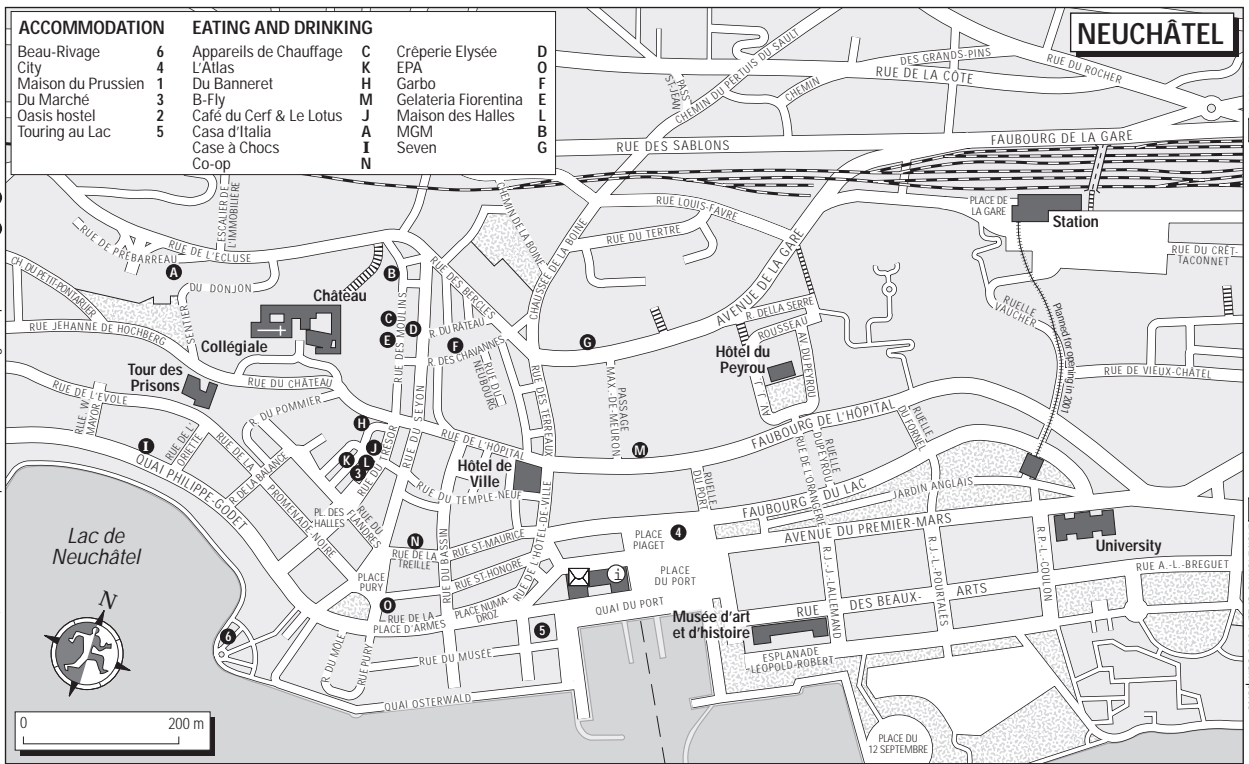

ACCOMMODATION

- Beau-Rivage 6
- City 4
- Maison du Prussien 1
- Du Marché 3
- Oasis hostel 2
- Touring au Lac 5

EATING AND DRINKING

- Appareils de Chauffage C
- L'Atlas K
- Du Banneret H
- B-Fly M
- Café du Cerf & Le Lotus J
- Casa d'Italia A
- Casa à Chocs I
- Co-op N

- Crêperie Elysée D
- EPA O
- Garbo F
- Gelateria Fiorentina E
- Maison des Halles L
- MGM B
- Seven G

NEUCHÂTEL

Yverdon, Petit Cortailod campsite & Paradis Plage campsite

La Coudre
Biel/Bienne & La Tène campsite

Yverdon, Estavayer, Biel/Bienne & Murten/Morat