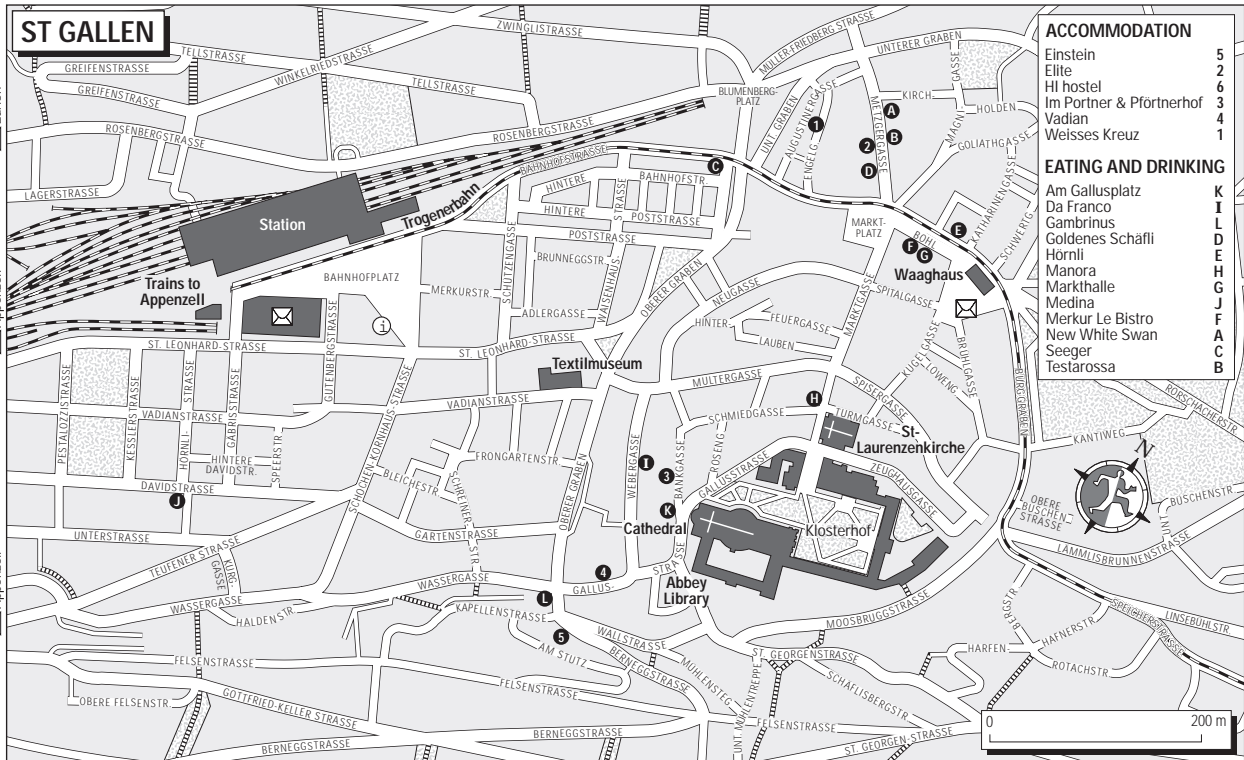

ST GALLEN

Zürich

Appenzell

Appenzell

ACCOMMODATION

- Einstein 5
- Elite 2
- HI hostel 6
- Im Portner & Pförtnerhof 3
- Vadian 4
- Weisses Kreuz 1

EATING AND DRINKING

- Am Gallusplatz K
- Da Franco I
- Gambrinus L
- Goldenes Schäfli D
- Hornli E
- Manora H
- Markthalle G
- Medina J
- Merkur Le Bistro F
- New White Swan A
- Seeger C
- Testarossa B

Abdn & Leobrucke campsite

Rorschach

6