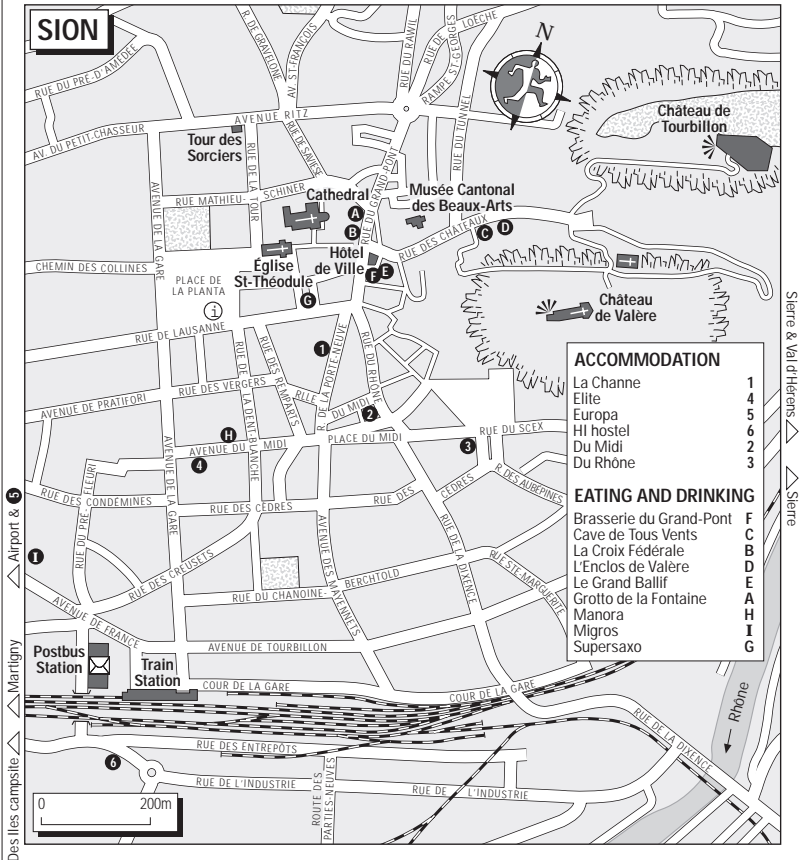

SION

ACCOMMODATION

- La Channe 1
- Elite 4
- Europa 5
- Hl hostel 6
- Du Midi 2
- Du Rhône 3

EATING AND DRINKING

- Brasserie du Grand-Pont F
- Cave de Tous Vents C B
- La Croix Fédérale D
- L'Enclos de Valère E
- Le Grand Ballif A
- Gratto de la Fontaine H
- Manora I
- Migros G
- Supersaxo G

Sierra & Val d'Hérens Sierra

Des lacs campsite Martigny Airport & 1