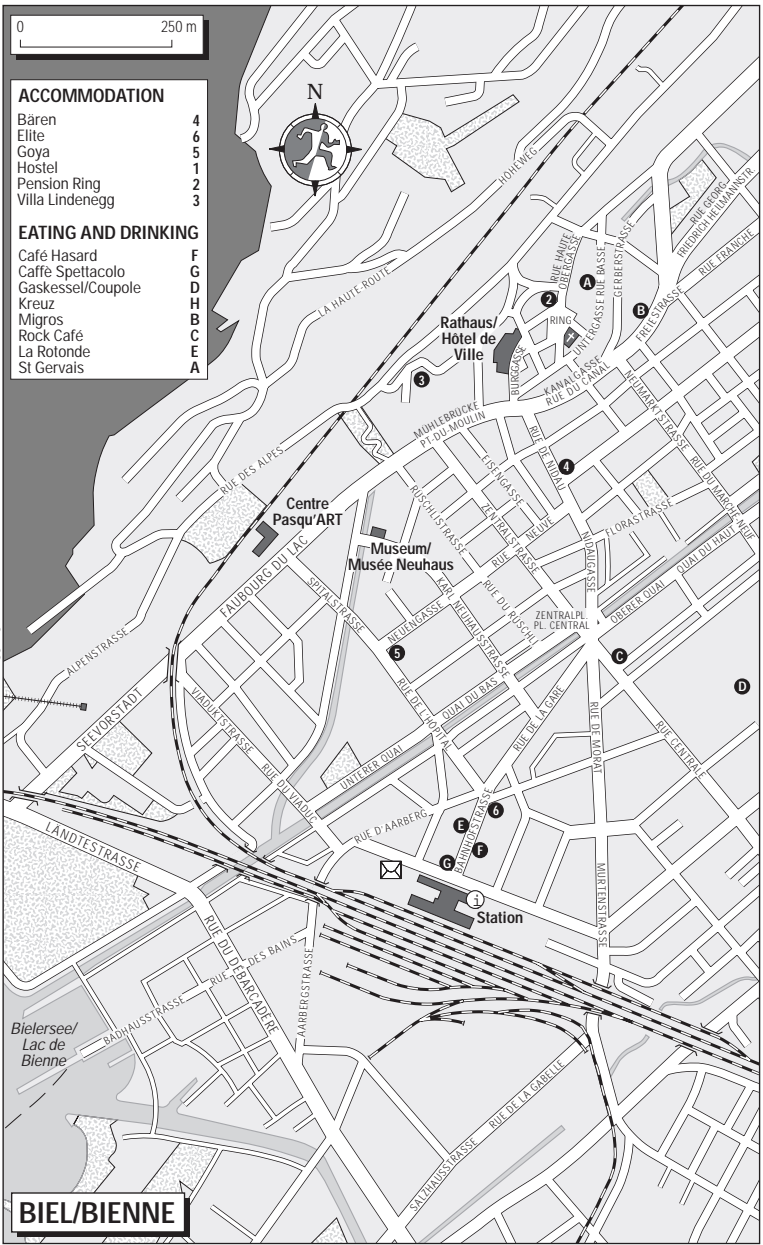

Delémont

0 250 m

**ACCOMMODATION**

- Bären 4
- Elite 6
- Goya 5
- Hostel 1
- Pension Ring 2
- Villa Lindenegg 3

**EATING AND DRINKING**

- Café Hasard F
- Caffè Spettacolo G
- Gaskell/Coupolo D
- Kreuz H
- Migros B
- Rock Café C
- La Rotonde E
- St Gervais A

Solothurn &

Bern & Solothurn

Maggingen/Macolin

Neuchâtel

Erlach & Solothurn

**BIEL/BIENNE**

Nidau &

Sutz-Lattrigen & Lindenhof campsite